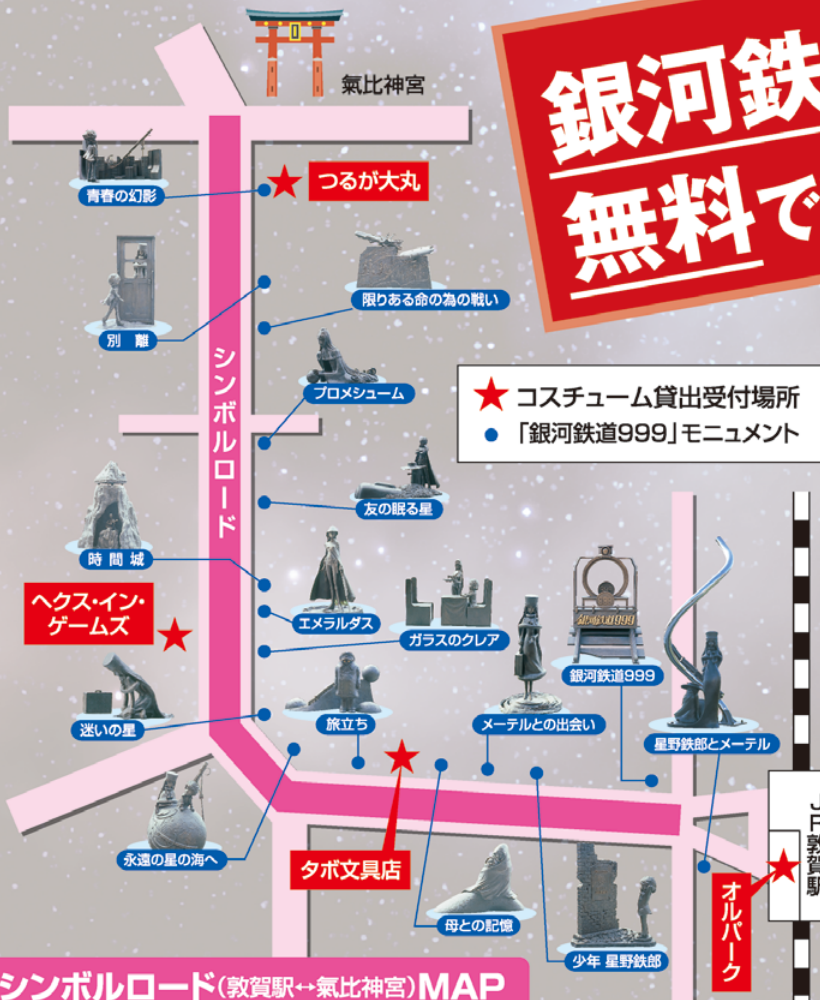

銀河鉄道999の 衣装を着て シンボルロードを 楽しもう!

敦賀駅↔氣比神宮

写真撮影など、ご自由にお楽しみください。

スリーナイン

銀河鉄道999の衣装を 無料で貸出します!!

数量
限定
受付順

貸出コスチューム

鉄郎・メーテル・車掌(男・女)
キャプテンハーロック・エメラルダス

サイズ

S・M・L・XL・フリー・子どもサイズ
※キャラクターによって異なりますので、代用ください。

シンボルロード(敦賀駅↔氣比神宮)MAP

貸出受付場所

オルパーク

☎(0770)20-0689

タボ文具店

☎(0770)25-1767